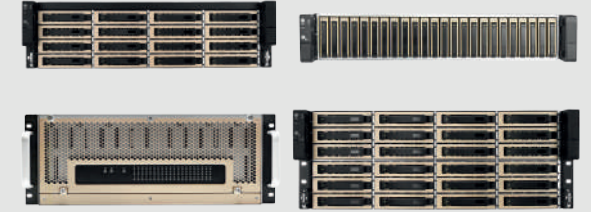

NAS / NVR / JBOD

NAS

Form Faktör / Form Factor	: 4U Tower ve Rack desteği
İşlemci / CPU	: i3/i5/i7 / Xeon E Serisi
İşlemci Miktarı / CPU Quantity	: 1
Bellek Desteği / RAM Type	: DDR4/DDR5 (işlemci tipine göre)
Bellek Miktarı / RAM Quantity	: 4, 8 DIMM
Disk Desteği / Disc Support	: M2, NVME 2.5", 3.5" SAS/SATA/SSD
Disk Sayısı / Disc Quantity	: 4, 8, 12 Disk Desteği
Raid Desteği / Raid Supports	: 12 GB SAS/SATA RAID 0, 1, 10, 5, 50, 6, 60
LAN	: 2- veya 4-port Gigabit Ethernet, : 2- veya 4-port 10 GbE RJ45,
Power Supply	: Single 300W / 500W / 750W
İşletim Sistemi / OS	: Windows Server 2016 / 2019 / 2022 : Red Hat Enterprise Linux 9.0 (x64) / Ubuntu 22.04 LTS (x64) : SUSE Linux Enterprise Server 15 SP2 (x64) / VMware ESXi 8.0
Sertifika / Certificates	: Energy Star, CE, RoHS, FCC

Ürün özellikleri değişkendir. / Product features are variable.

NVR

Form Faktör / Form Factor	: 2U, 4U, 5U Rack
İşlemci / CPU	: AMD EPYC™ 7002, AMD EPYC™ 7003, AMD EPYC™ 7004, AMD EPYC™ 9004 İşlemci Serisi 2nd, 3rd, 4th Gen. Intel® Xeon® Scalable İşlemci Serisi
İşlemci Miktarı / CPU Quantity	: 1 veya 2
Bellek Desteği / RAM Type	: DDR4/DDR5 (işlemci tipine göre)
Bellek Miktarı / RAM Quantity	: 8,16 DIMM
Disk Desteği / Disc Support	: 2.5", 3.5" SAS/SATA/SSD
Disk Sayısı / Disc Quantity	: 4, 8, 12, 16, 24, 36, 42 Disk Desteği
Raid Desteği / Raid Supports	: 12 GB SAS/SATA RAID 0, 1, 10, 5, 50, 6, 60
LAN	: 2- veya 4-port Gigabit Ethernet, : 2- veya 4-port 10 GbE SFP+, : 2- veya 4-port 10 GbE RJ45, : 2- veya 4-port 100 GbE SFP+,
Power Supply	: Single / Redundant 1100W, 1200W, 1400W, 1600W, 2000W
İşletim Sistemi / OS	: Windows Server 2016 / 2019 / 2022 : Red Hat Enterprise Linux 9.0 (x64) / SUSE Linux Enterprise Server 15 SP2 (x64) : Ubuntu 22.04 LTS (x64) / VMware ESXi 7.0 Update1 / VMware ESXi 8.0 / : Citrix Hypervisor 8.2.0
Sertifika / Certificates	: Energy Star, CE, RoHS, FCC

Ürün özellikleri değişkendir. / Product features are variable.

JBOD

Form Faktör / Form Factor	: 2U, 4U, 5U Rack
Disk Desteği / Disc Support	: M2, NVME 2.5", 3.5" SAS/SATA/SSD
Backplane	: Mini SAS Backplane
Host Port Miktarı	: 2, 4, 8 Host Port
Power Supply	: Single / Redundant : 550W, 1100W, 1200W
Sertifika / Certificates	: Energy Star, CE, RoHS, FCC