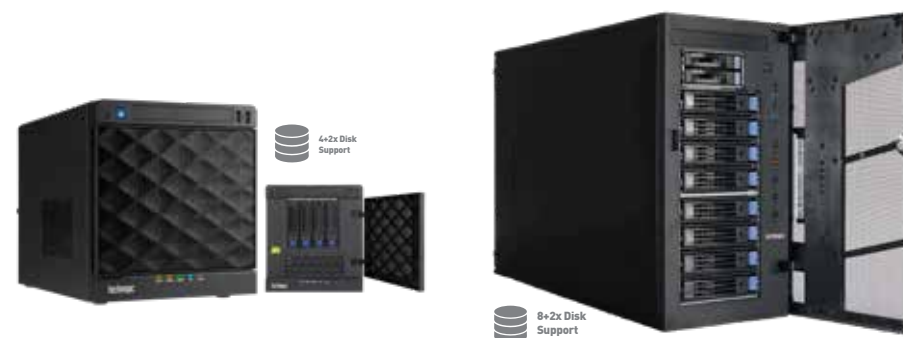

NAS / NVR

ОС	: Windows 10 Pro / Linux / Freedos
Чипсет	: Чипсет Intel Q370 / Q470 / H310 / H410
CPU	: Процессоры Серии Intel 9 / 10 поколения Core i7 / i5 / i3 / Pentium / Celeron
Оперативная память	: 4GB / 8GB / 16GB / 32GB / 64GB DDR3 / DDR4 1600MHz / 2133MHz
Память	: 4+2x / 8+2x / 48x 3.5" Слот для дисков с горячей заменой : 2 x 2,5" слота для SSD дисков / Поддержка аппаратного RAID 0/1/5/10
Видеокарта	: Intel HD Graphics (Зависит от процессора встроенного дисплея)
Поддержка камер	: Поддержка подключения до 64 камер
Звуковая плата	: 6-канальный
Сеть	: 10/100/1000Mbps Gigabit Ethernet / 802.11a/b/g/n Wireless Ethernet
Другое	: Поддержка Raid 0,1,5,10 : Система блокировки, предотвращающая доступ к дискам : Промышленный корпус из материала SECC 0,8 мм / Поддержка горячей замены
Питание	: Источник питания 300W ~ 850W
Габариты	: 310 x 220 x 270 мм