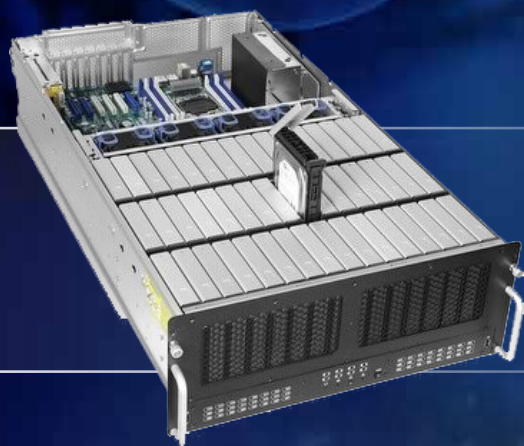

Наши системы записи/наблюдения с использованием IP-камер разработаны с учетом ваших потребностей

ПРОСТОЕ УПРАВЛЕНИЕ ХРАНЕНИЕМ ДАННЫХ

7/24

ПРОМЫШЛЕННЫЙ
РЕКОРДЕР