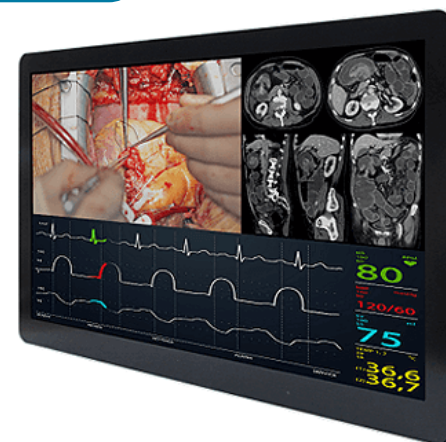

Панель медицинского ПК P24A/B

	P24A	P24B
CPU	6th Gen Intel® Core™ i5-6300U, 2-Core, 2.4GHz TPM 2.0 с поддержкой vPRO	
ОС	Windows 7, 8, 8.1, 10, Linux	
Оперативная память	8GB DDR4 2133 SD Ram (до 16GB)	
Экран	24" / 55" / 60" Широкоформатный цветной TFT LCD (16:9) 1920 x 1080	24" / 55" / 60" TFT LCD (16:10) 1920 x 1200
Графика	Intel® HD Graphics	
Расширение	Mini PCIe 1 x Full Size, Half Size, mSATA, USB, PCIe	
Память	500GB / 1TB / 2 TB HDD, 120GB / 250GB / 500GB SSD	
Порты	1 x RS-232/422/485, 1 x RS-232, 1x RS-232 в модуле IET (изолирован 5KV), 1x RS-232/422/485 (изолирован 5KV) 4 x USB3.0, 4 x USB2.0, 2 x USB2.0 (изолирован 5KV) Порт HDMI на модуле IET Видеовыход HDMI	1 x RS-232/422/485, 1 x RS-232, 1x RS-232 в модуле IET (изолирован 5KV), 1x RS-232/422/485 (изолирован 5KV) 4 x USB3.0, 4 x USB2.0, 2 x USB2.0 (изолирован 5KV) Порт HDMI на модуле IET Видеовыход HDMI
Звуковая карта	2 x 2W, аудиовыход и микрофонный вход	
LAN	1 x Intel® I219LM Gigabit Ethernet, 1 x Intel® I211AT Gigabit Ethernet, 2 x Intel® I210AT Gigabit Ethernet (изолирован 5KV) в модуле IET	
Питание	Модель DC Медицинский адаптер питания AC/DC, +24V DC, 3.75A макс. (90W)	
Габариты	587,0 мм x 367,5 мм x 59,0 мм / 7 кг	574 мм x 388 мм x 63 мм
Рабочая температура	0 - 35°C	0 - 40°C, (Storage Temperature -20 ~ 60°C) Влажность: 0% - 90% RH, Без конденсации
Запасная батарея	1100mAh (опционально)	1100mAh 4S1P max. 20 min backup process
NFC / RFID	NFC USB interface (опционально)	USB с поддержкой интерфейса ISO 14443-A
WLAN / Bluetooth	Mini PCIe interface IEEE 802.11 a / b / g / n / ac, 2.0 1T1R и BT4.0 + BLE	
Камера	2.0M CMOS (опционально)	2.0M CMOS
Стекло	Антимикробный, антибактериальный	Покрытие AR 95%, проекционно-емкостное 10-точковое Pcap, Покрытие AR 89%
Сертификаты	Передняя панель IP65 Весь блок IPX1, EN60601-1, CE и FCC Класс В Одобрено	IP65 (передняя панель), IPX1 (весь блок), UL60601-1 / EN60601-1, CE & FCC Класс В
Вибрации	-	1.5Grms, IEC 60068-2-64, Radom, 5 - 500Hz, 30 мин / Антимикробная отделка поверхности Axis
Другое	TPM 2.0	-